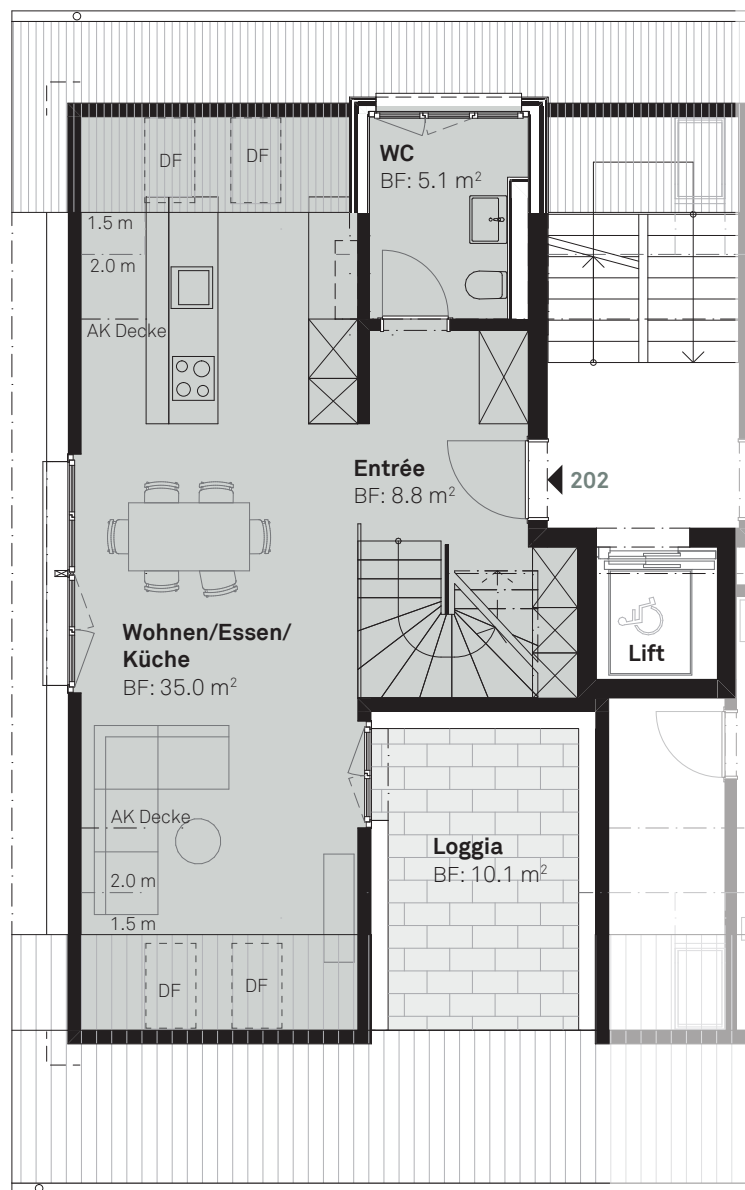

Neubau

1. DACHGESCHOSS

WHG 202

2.5-Zimmer-Maisonette

Bruttowohnfläche 78.5 m²
Nutzfläche 74.3 m²
Loggia 10.1 m²

Untere Etage

Masstab 1:100

0 m 5 m

Neubau

2. DACHGESCHOSS

WHG 202

2.5-Zimmer-Maisonette

Obere Etage

Masstab 1:100

0 m 5 m