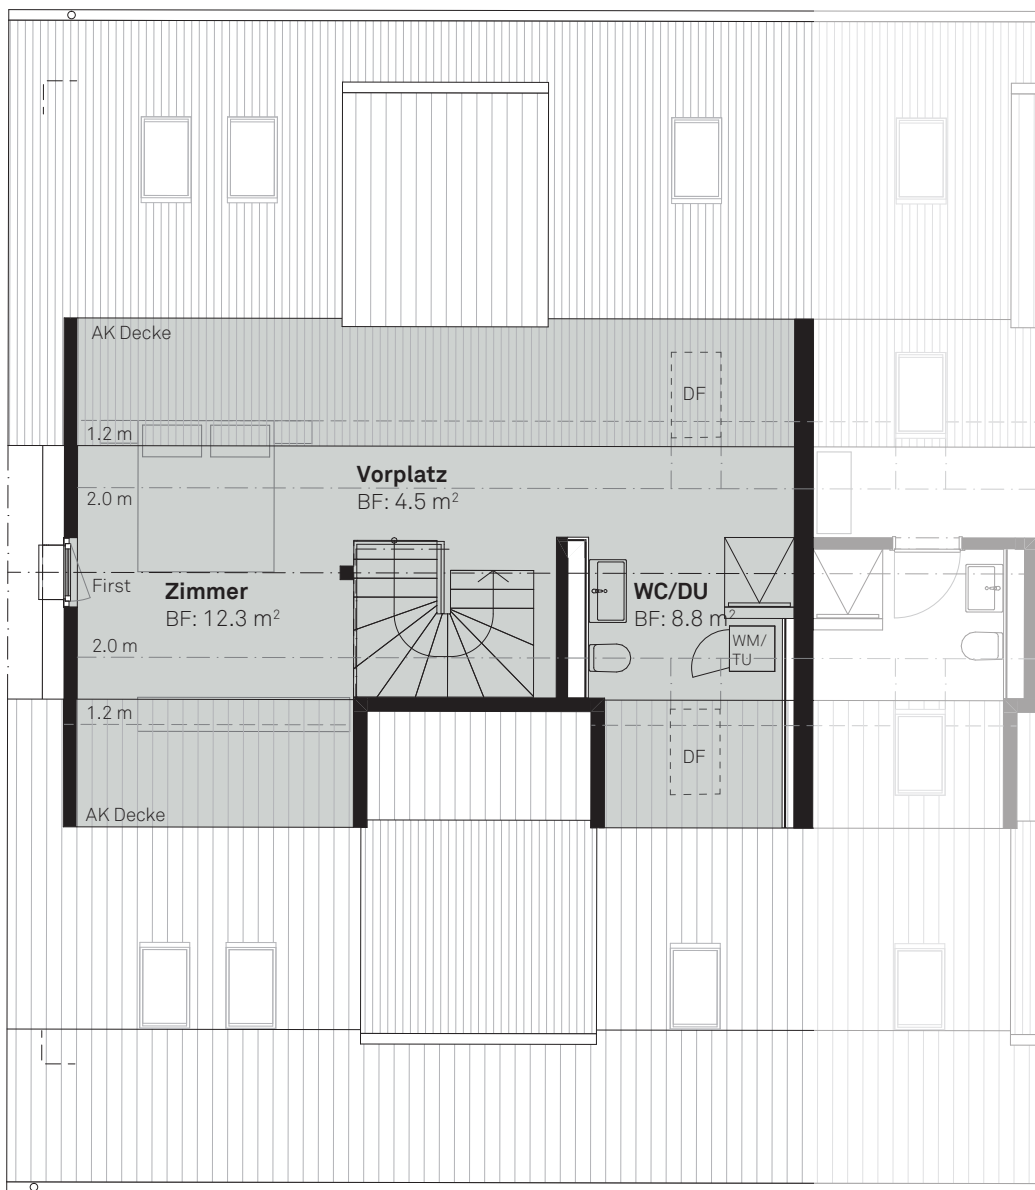

Neubau

1. DACHGESCHOSS

WHG 202

2.5-Zimmer-Maisonette

Bruttowohnfläche 78.5 m²
Nutzfläche 74.3 m²
Loggia 10.1 m²

Untere Etage

Masstab 1:100

0 m 5 m

Neubau

2. DACHGESCHOSS

WHG 202

2.5-Zimmer-Maisonette

Obere Etage

Masstab 1:100

0 m 5 m