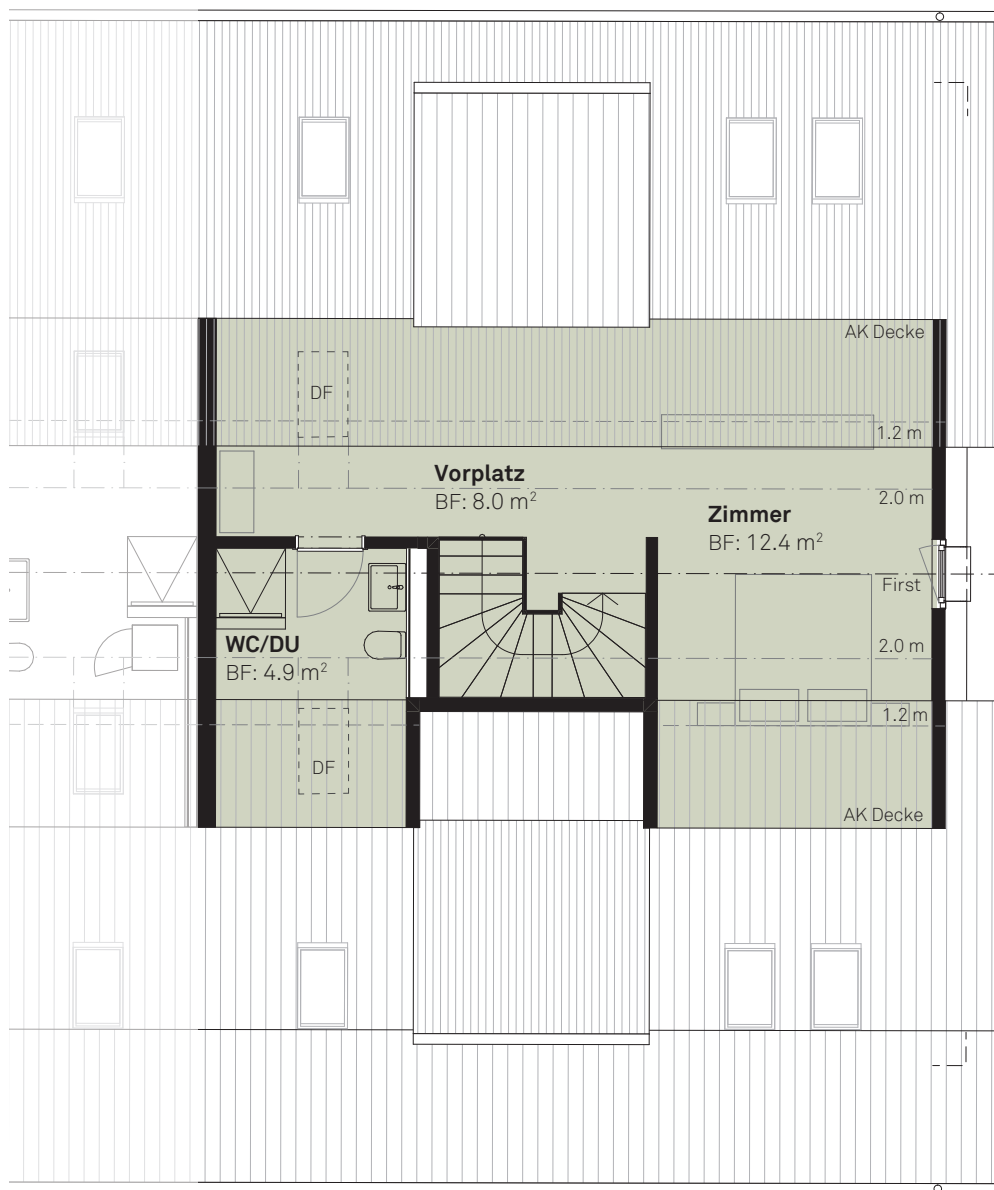

Neubau

1. DACHGESCHOSS

WHG 201

3.5-Zimmer-Maisonette

Bruttowohnfläche	121.2 m ²
Nutzfläche	114.6 m ²
Loggia	10.1 m ²

Untere Etage

Masstab 1:100

0 m 5 m

Neubau

2. DACHGESCHOSS

WHG 201

3.5-Zimmer-Maisonette

Obere Etage

Masstab 1:100