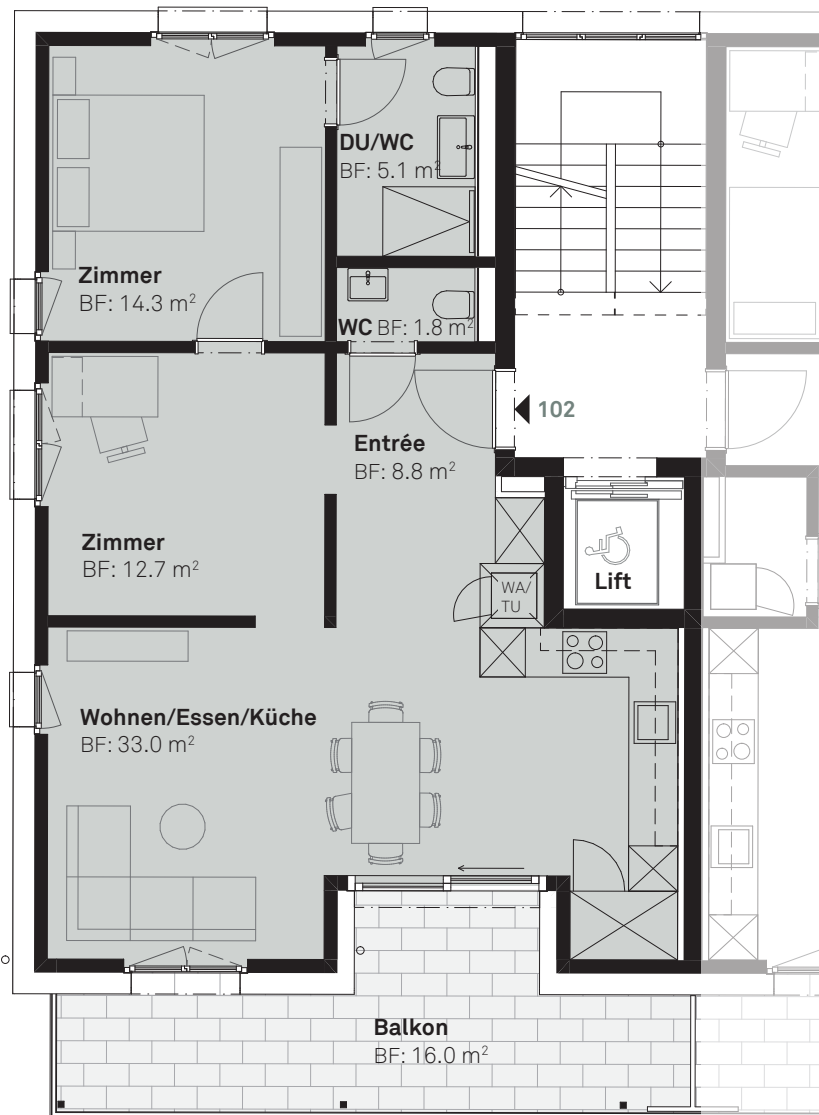

# OBERGESCHOSS

WHG 102

## 3.5-Zimmer-Wohnung

Bruttowohnfläche	78.5 m <sup>2</sup>
Nutzfläche	75.7 m <sup>2</sup>
Balkon	16.0 m <sup>2</sup>

Masstab 1:100

0 m 5 m