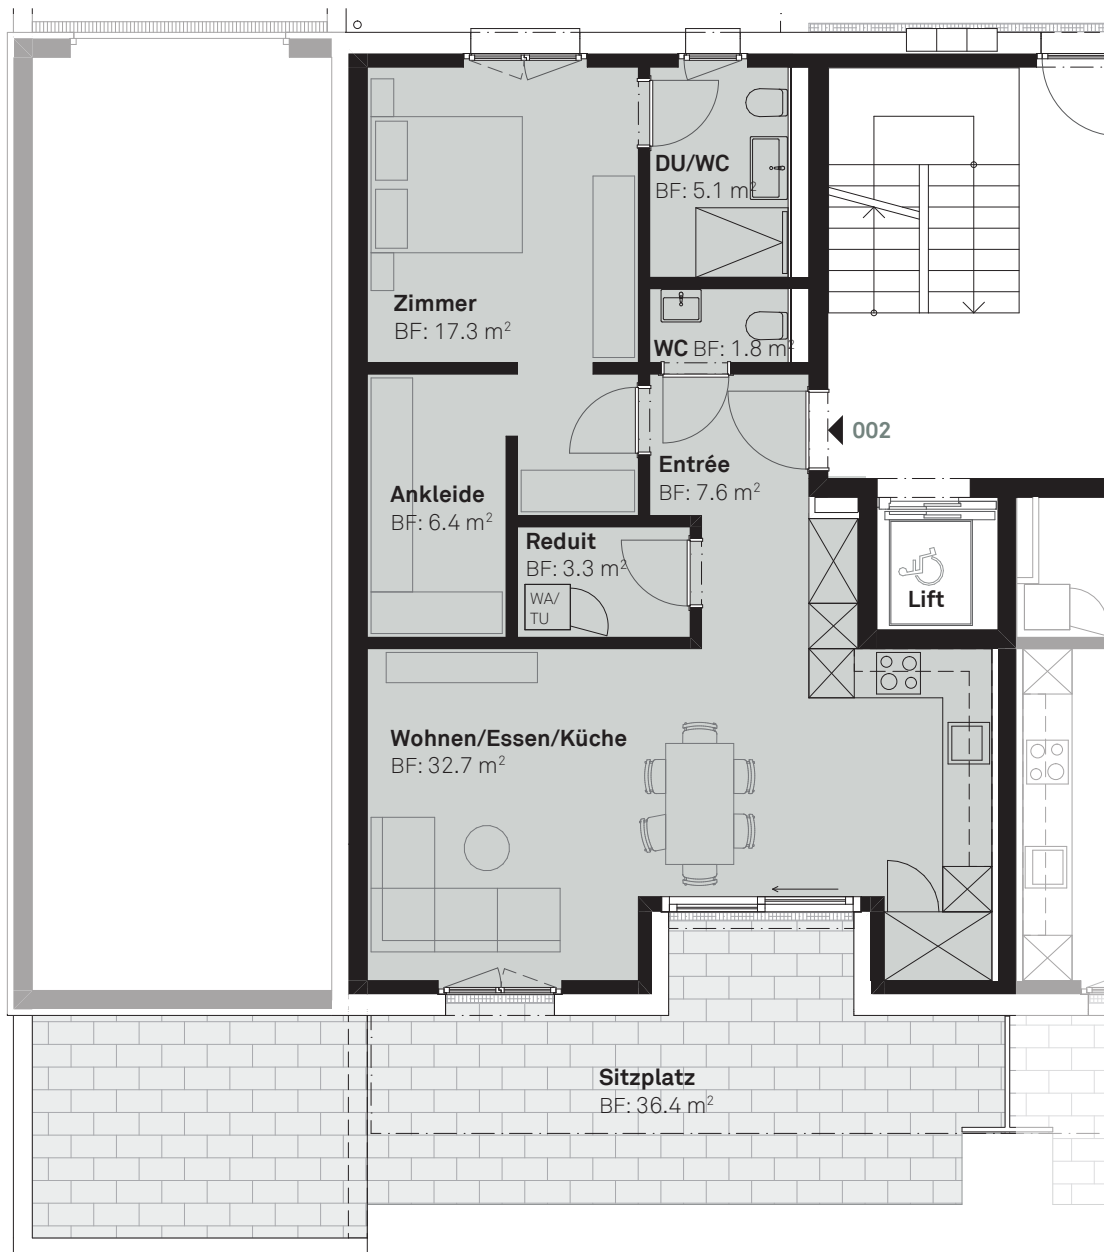

Neubau

ERDGESCHOSS

WHG 002

2.5-Zimmer-Wohnung

Bruttowohnfläche	77.6 m ²
Nutzfläche	74.1 m ²
Sitzplatz	36.4 m ²
Aussenraum	30.0 m ²

Masstab 1:100

0 m 5 m