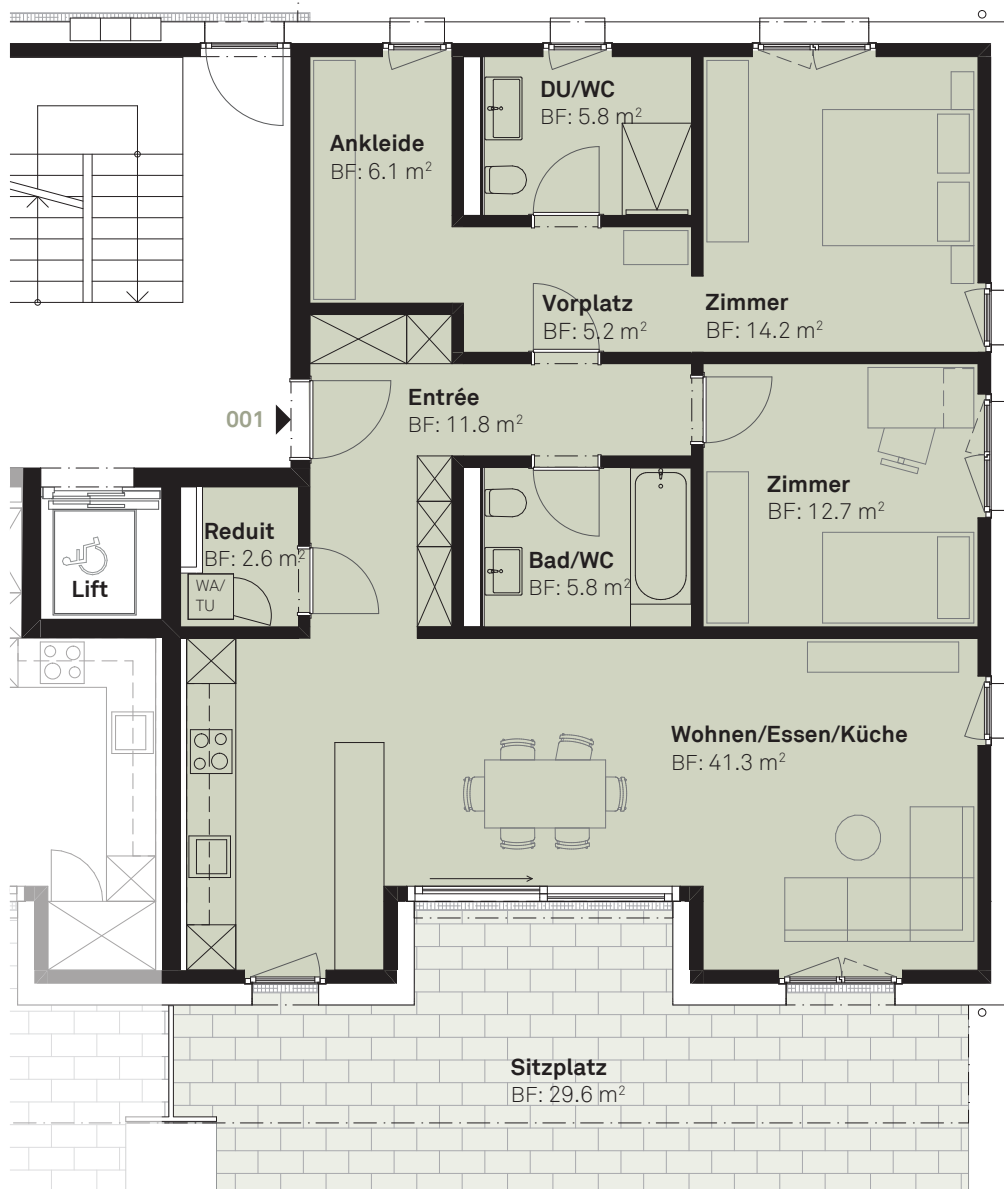

## ERDGESCHOSS

WHG 001

### 3.5-Zimmer-Wohnung

Bruttowohnfläche	110.4 m <sup>2</sup>
Nutzfläche	105.5 m <sup>2</sup>
Sitzplatz	29.6 m <sup>2</sup>
Aussenraum	118.0 m <sup>2</sup>

Masstab 1:100

0 m 5 m